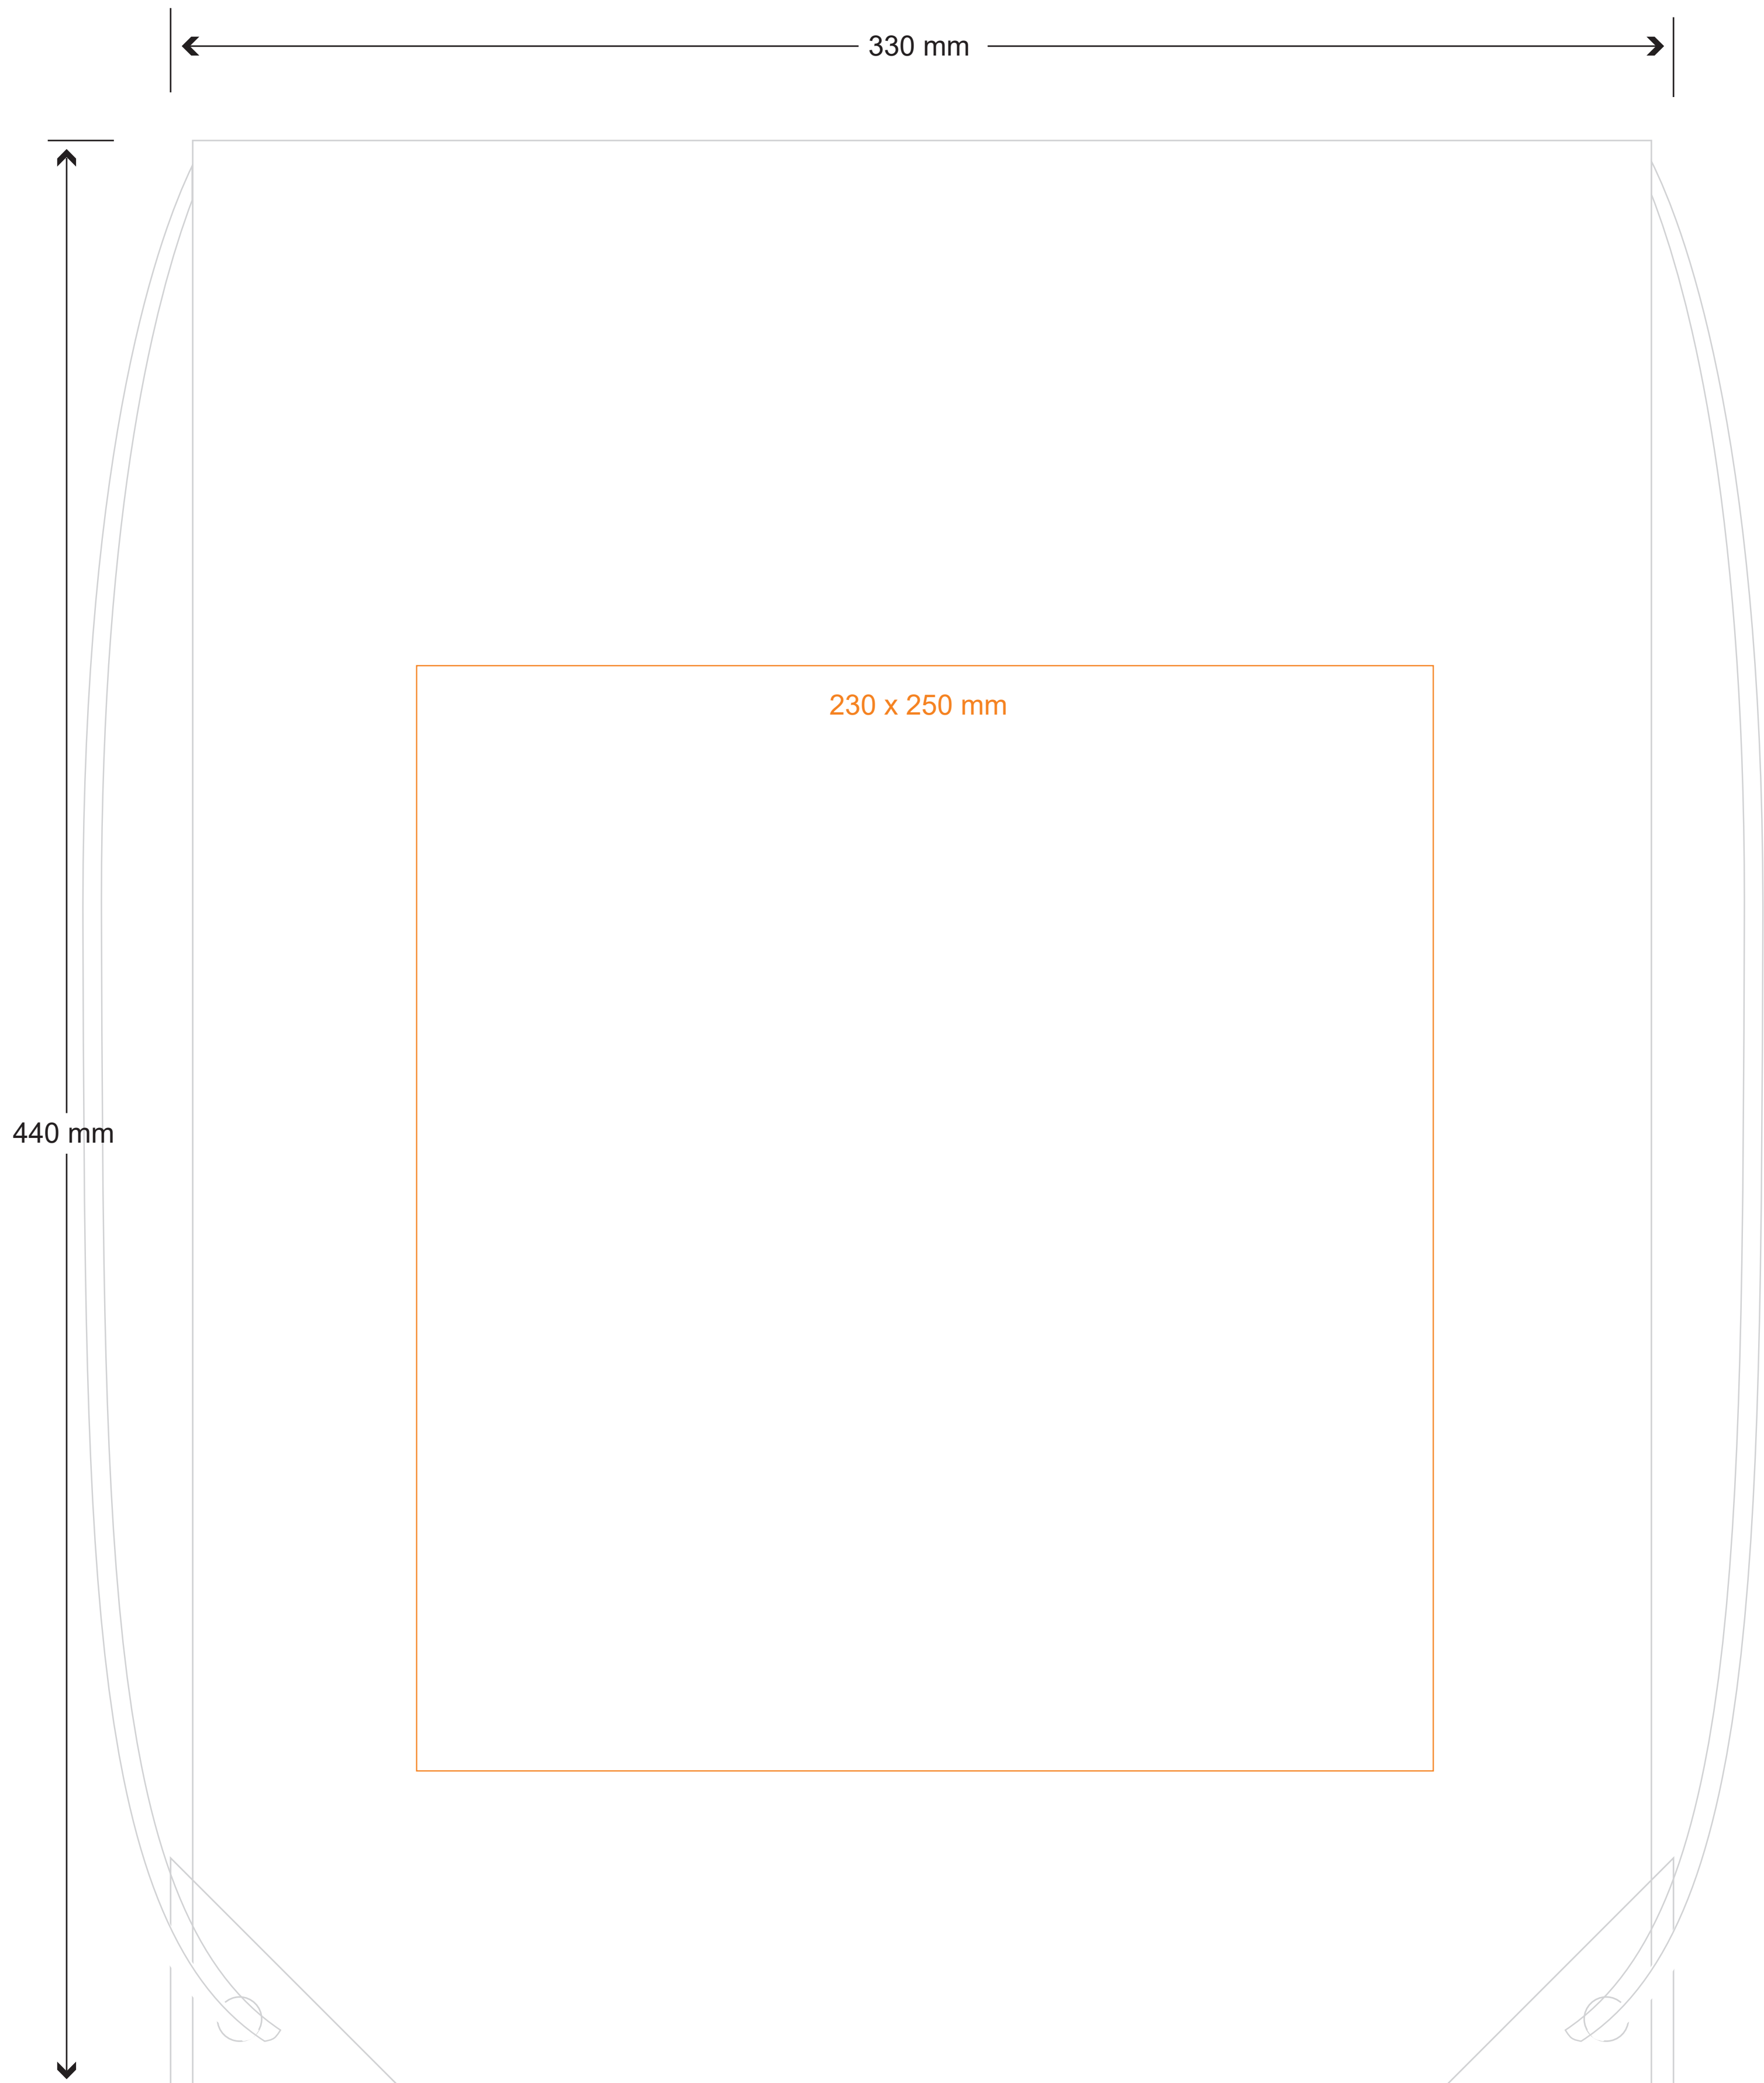

Katoenen tas - rugtas

Bedrukbaar gebied

Aanleverspecificaties

- Zorg ervoor dat je bestanden gevectoriseerd zijn (.pdf). Gebruik geen pixel afbeeldingen.
- Teksten moeten omgezet zijn naar lettercontouren.
- Lever de kleur als pms-kleur aan: PMS Solid Coated, **maximaal 1 kleur**, op 100% (geen percentage hiervan of verloop)
- Opmaak mag niet uit meerdere overlappende lagen bestaan.
- Plaats uw ontwerp binnen het aangegeven bedrukbaar gebied.
- Het aan te leveren formaat is 230 x 250 mm.

Let op:

- Verwijder alle hulplijnen, maten en teksten nadat je ontwerp is geplaatst, lever dus alleen jouw ontwerp aan.